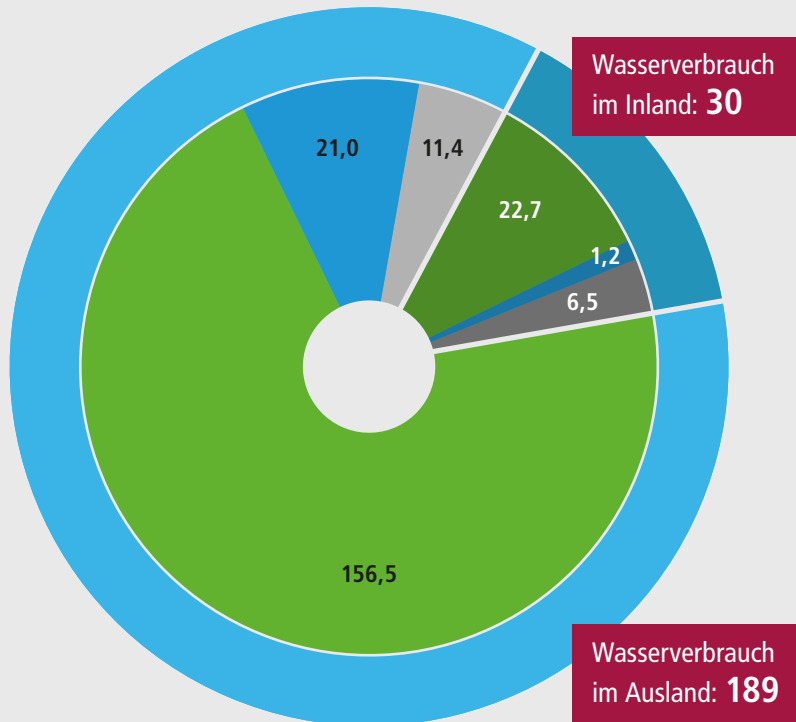

Abbildung 6.1**Der Wasserfußabdruck Deutschlands**Konsuminduzierter Wasserverbrauch Deutschlands im In- und Ausland (in Mrd. m³/Jahr)

Inland: ■ blaues Wasser ■ graues Wasser ■ grünes Wasser
Ausland: ■ blaues Wasser ■ graues Wasser ■ grünes Wasser